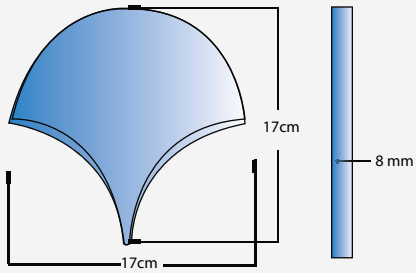

KARO EBATLARI Tile Sizes