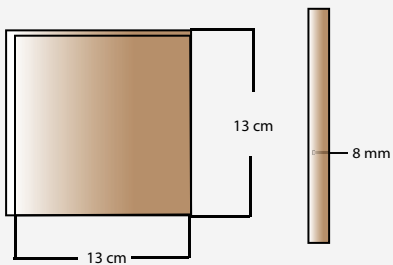

KARO EBATLARI Tile Sizes