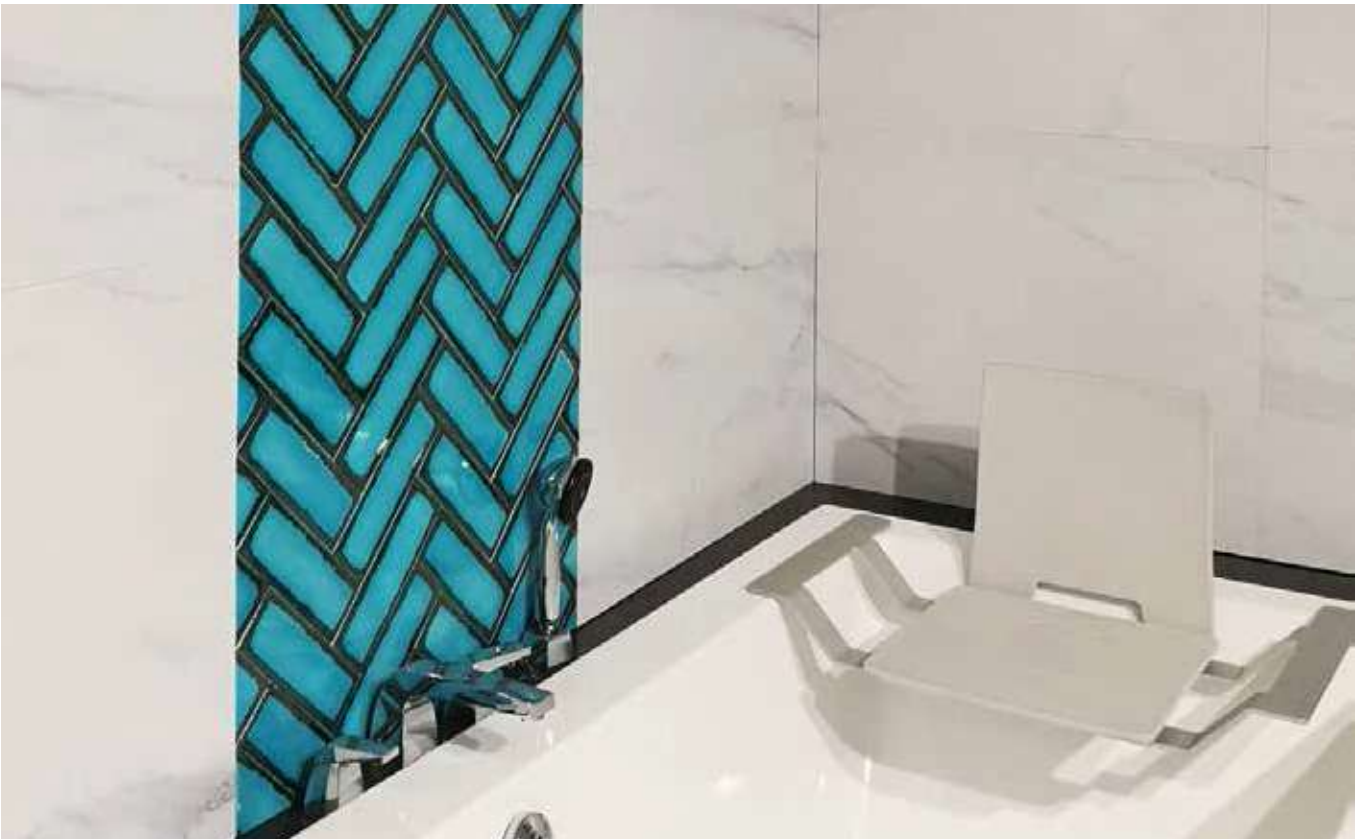

15 x 17	ALTIGEN SELÇUKLU DEKOR 1 Hexagon Selçuklu Decor 1 ALTIGEN SELÇUKLU DEKOR 2 Hexagon Selçuklu Decor 2 ALTIGEN SELÇUKLU DEKOR 3 Hexagon Selçuklu Decor 3 ALTIGEN SELÇUKLU DEKOR 4 Hexagon Selçuklu Decor 4 ALTIGEN HALIÇ DEKOR 5 Hexagon Haliç Decor 5	53	17