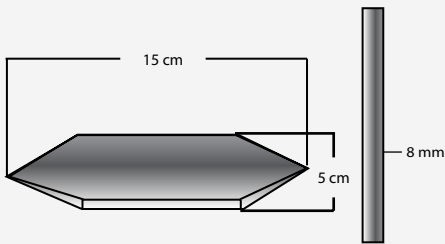

KARO EBATLARI Tile Sizes